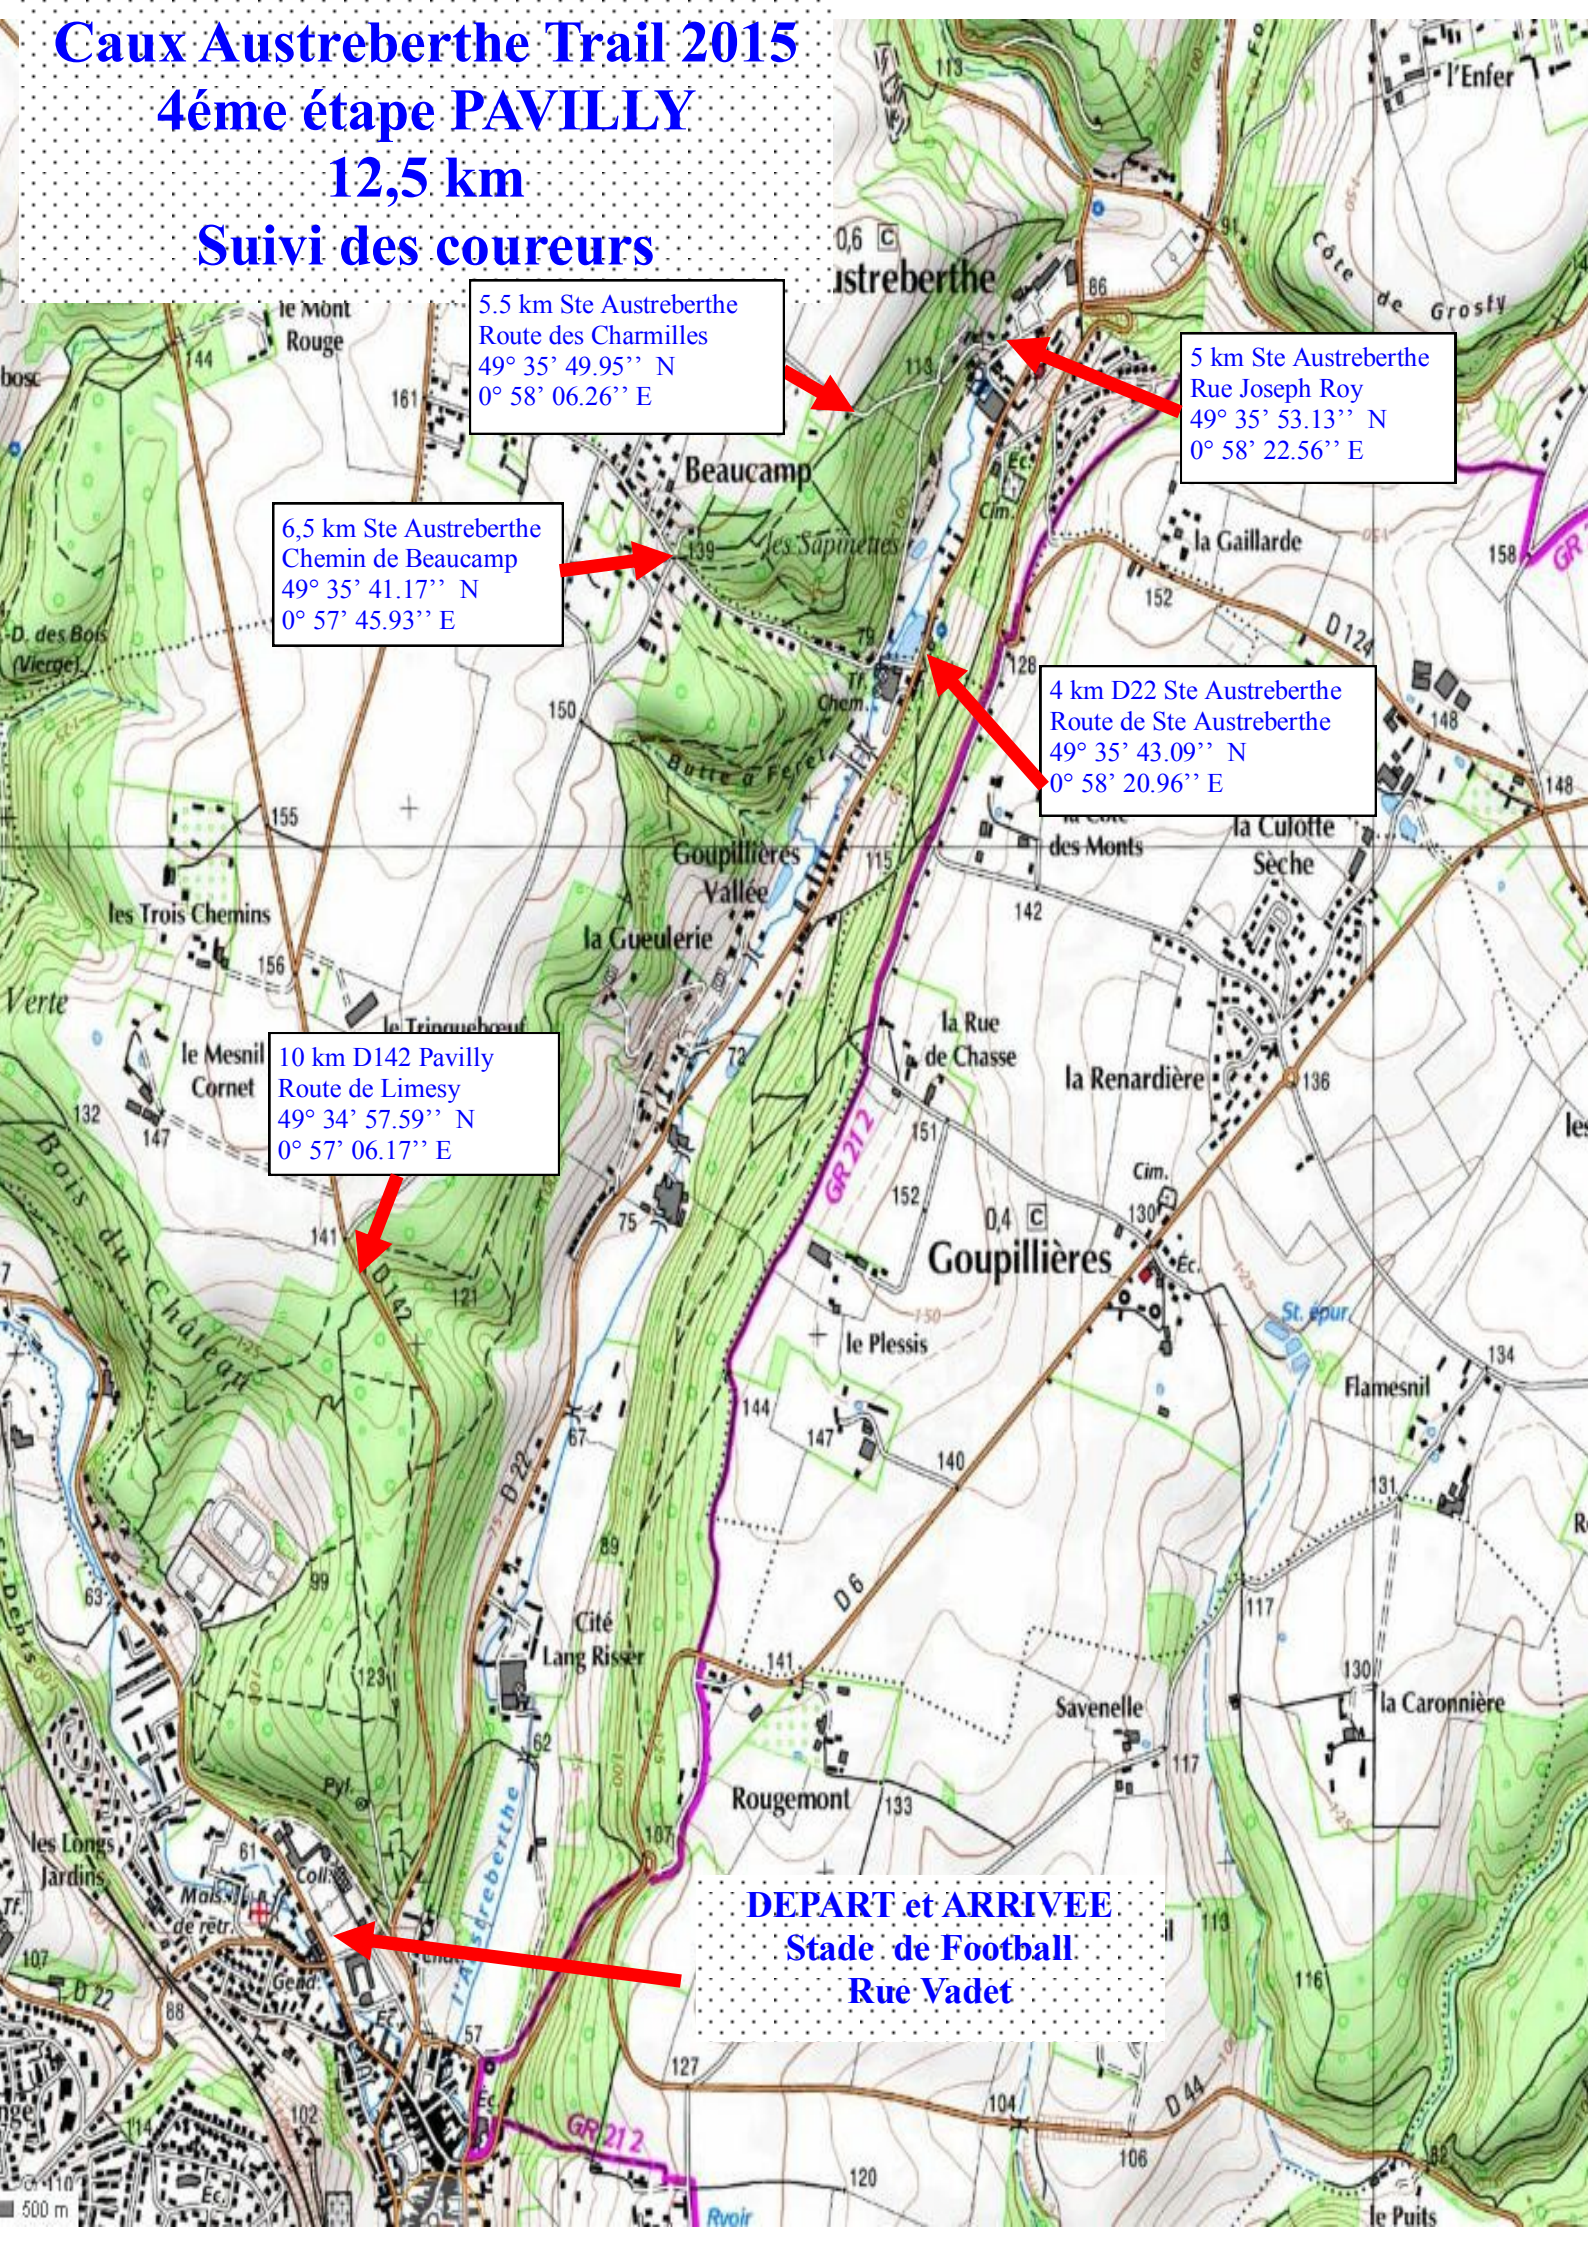

Caux Austreberthe Trail 2015

4ème étape PAVILLY

12,5 km

Suivi des coureurs

5.5 km Ste Austreberthe
Route des Charmilles
49° 35' 49.95" N
0° 58' 06.26" E

5 km Ste Austreberthe
Rue Joseph Roy
49° 35' 53.13" N
0° 58' 22.56" E

6,5 km Ste Austreberthe
Chemin de Beaucamp
49° 35' 41.17" N
0° 57' 45.93" E

4 km D22 Ste Austreberthe
Route de Ste Austreberthe
49° 35' 43.09" N
0° 58' 20.96" E

10 km D142 Pavilly
Route de Limesy
49° 34' 57.59" N
0° 57' 06.17" E

DEPART et ARRIVEE
Stade de Football
Rue Vadet