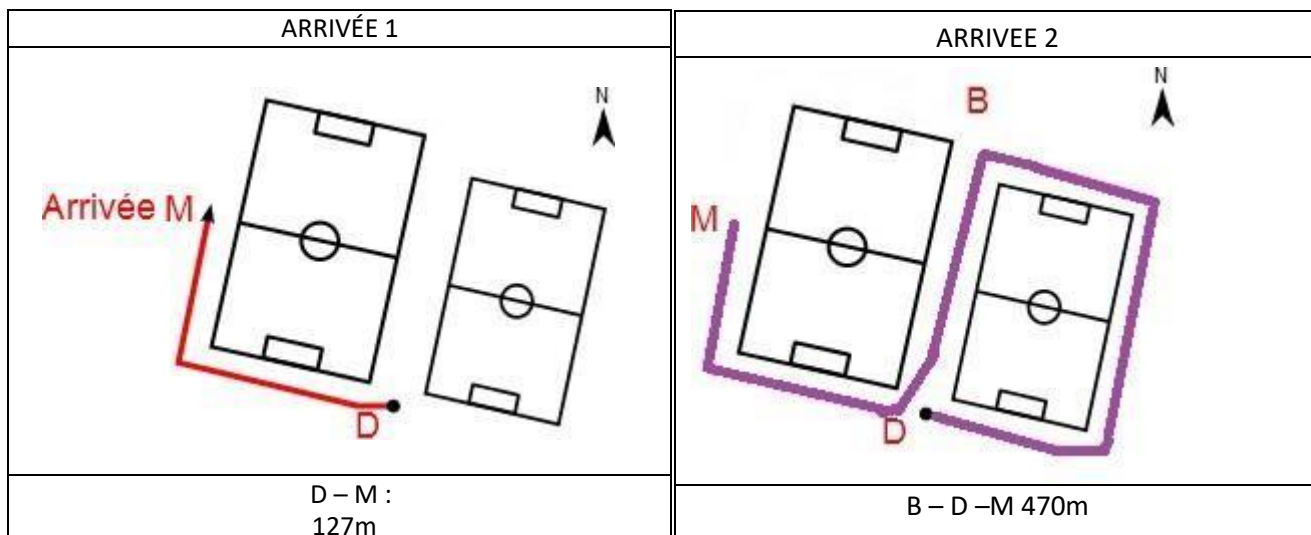

**GROUPEMENT ATHLETIQUE DE LA BASSE SEINE
CROSS DE BOLBEC
Samedi 24 NOVEMBRE 2018**

Parcours – Vue d'ensemble

	FOOTBALL 1	FOOTBALL 2
A - B - C - M - D : 384m	D - B - C - M - D : 520m	D - E - B - C - M - D : 702m
PARCOURS 1	PARCOURS 2	
D - E - B - F - G - H - I - J - C - D:	D - E - B - F - G - K - L - H - I - J - C - B - D:	

Horaires	Catégorie	Départ 384m	Football 1 520m	Football 2 702m	Parcours 1 1478m	Parcours 2 2290m	Arrivée 127m	Arrivée 2 470m	Distances	Distances parcourue par chaque relayeur
14h	Equip'Trail et 8K individuel (Ca-JU-ES-SE-MA) + NL								0	
	Relayeur 1	1		1					1086	8019
	R1+Relayeur 2		1		1				1998	6933
	R1+R2+ Relayeur 3		1		1				1998	4935
	R1+R2+R3+Relayeur 4		1			1	1		2937	2937
ANIM'CROSS INTERVILLAGES + Kid Cross										
15h00	Jeux de Balles 2012-2013	Terrain annexe (pas de pointes)								
15h15	2010-2011 EA-F départ encadré	1						1	854	
15h25	2010-2011 EA-H départ encadré	1						1	854	
15h30	Poussines départ encadré	1	1					1	1374	
15h45	Poussins départ encadré	1	1					1	1374	
16h00	Benjamines / Minimes F	1			1		1		1989	
16h15	Benjamins / Minimes G	1			1		1		1989	
16h30	Cross court 4K (CA-JU-ES-SE-MA) + NL	1		1	2		1		4169	