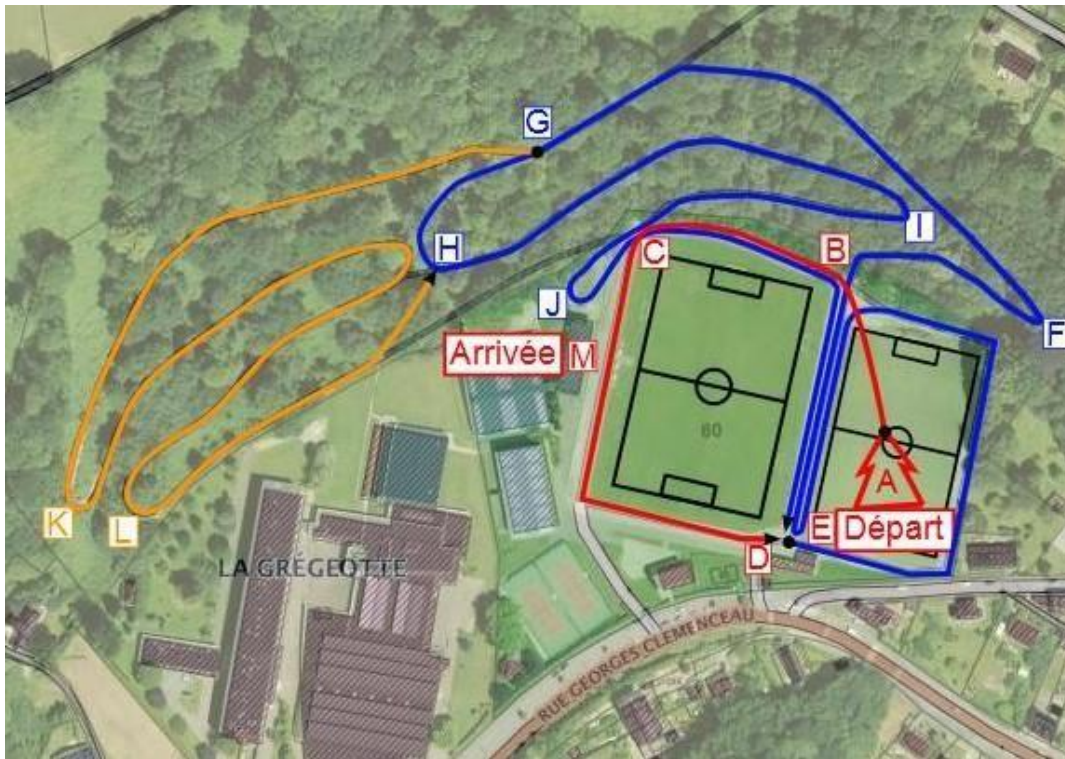

**GROUPEMENT ATHLETIQUE DE LA BASSE SEINE
CROSS DE BOLBEC
Samedi 24 NOVEMBRE 2018**

Parcours – Vue d'ensemble

	FOOTBALL 1	FOOTBALL 2
A - B - C - M - D : 384m	D - B - C - M - D : 520m	D - E - B - C - M - D : 702m
PARCOURS 1	PARCOURS 2	
D - E - B - F - G - H - I - J - C - D:	D - E - B - F - G - K - L - H - I - J - C - B - D:	

Horaires	Catégorie	Départ 384m	Football 1 520m	Football 2 702m	Parcours 1 1478m	Parcours 2 2290m	Arrivée 127m	Arrivée 2 470m	Distances	Distances parcourue par chaque relayeur
14h	Equip'Trail et 8K individuel (Ca-JU-ES-SE-MA) + NL								0	
	Relayeur 1	1		1					1086	8019
	R1+Relayeur 2		1		1				1998	6933
	R1+R2+ Relayeur 3		1		1				1998	4935
	R1+R2+R3+Relayeur 4		1			1	1		2937	2937
ANIM'CROSS INTERVILLAGES + Kid Cross										
15h00	Jeux de Balles 2012-2013	Terrain annexe (pas de pointes)								
15h15	2010-2011 EA-F départ encadré	1						1	854	
15h25	2010-2011 EA-H départ encadré	1						1	854	
15h30	Poussines départ encadré	1	1					1	1374	
15h45	Poussins départ encadré	1	1					1	1374	
16h00	Benjamines / Minimes F	1			1		1		1989	
16h15	Benjamins / Minimes G	1			1		1		1989	
16h30	Cross court 4K (CA-JU-ES-SE-MA) + NL	1		1	2		1		4169	